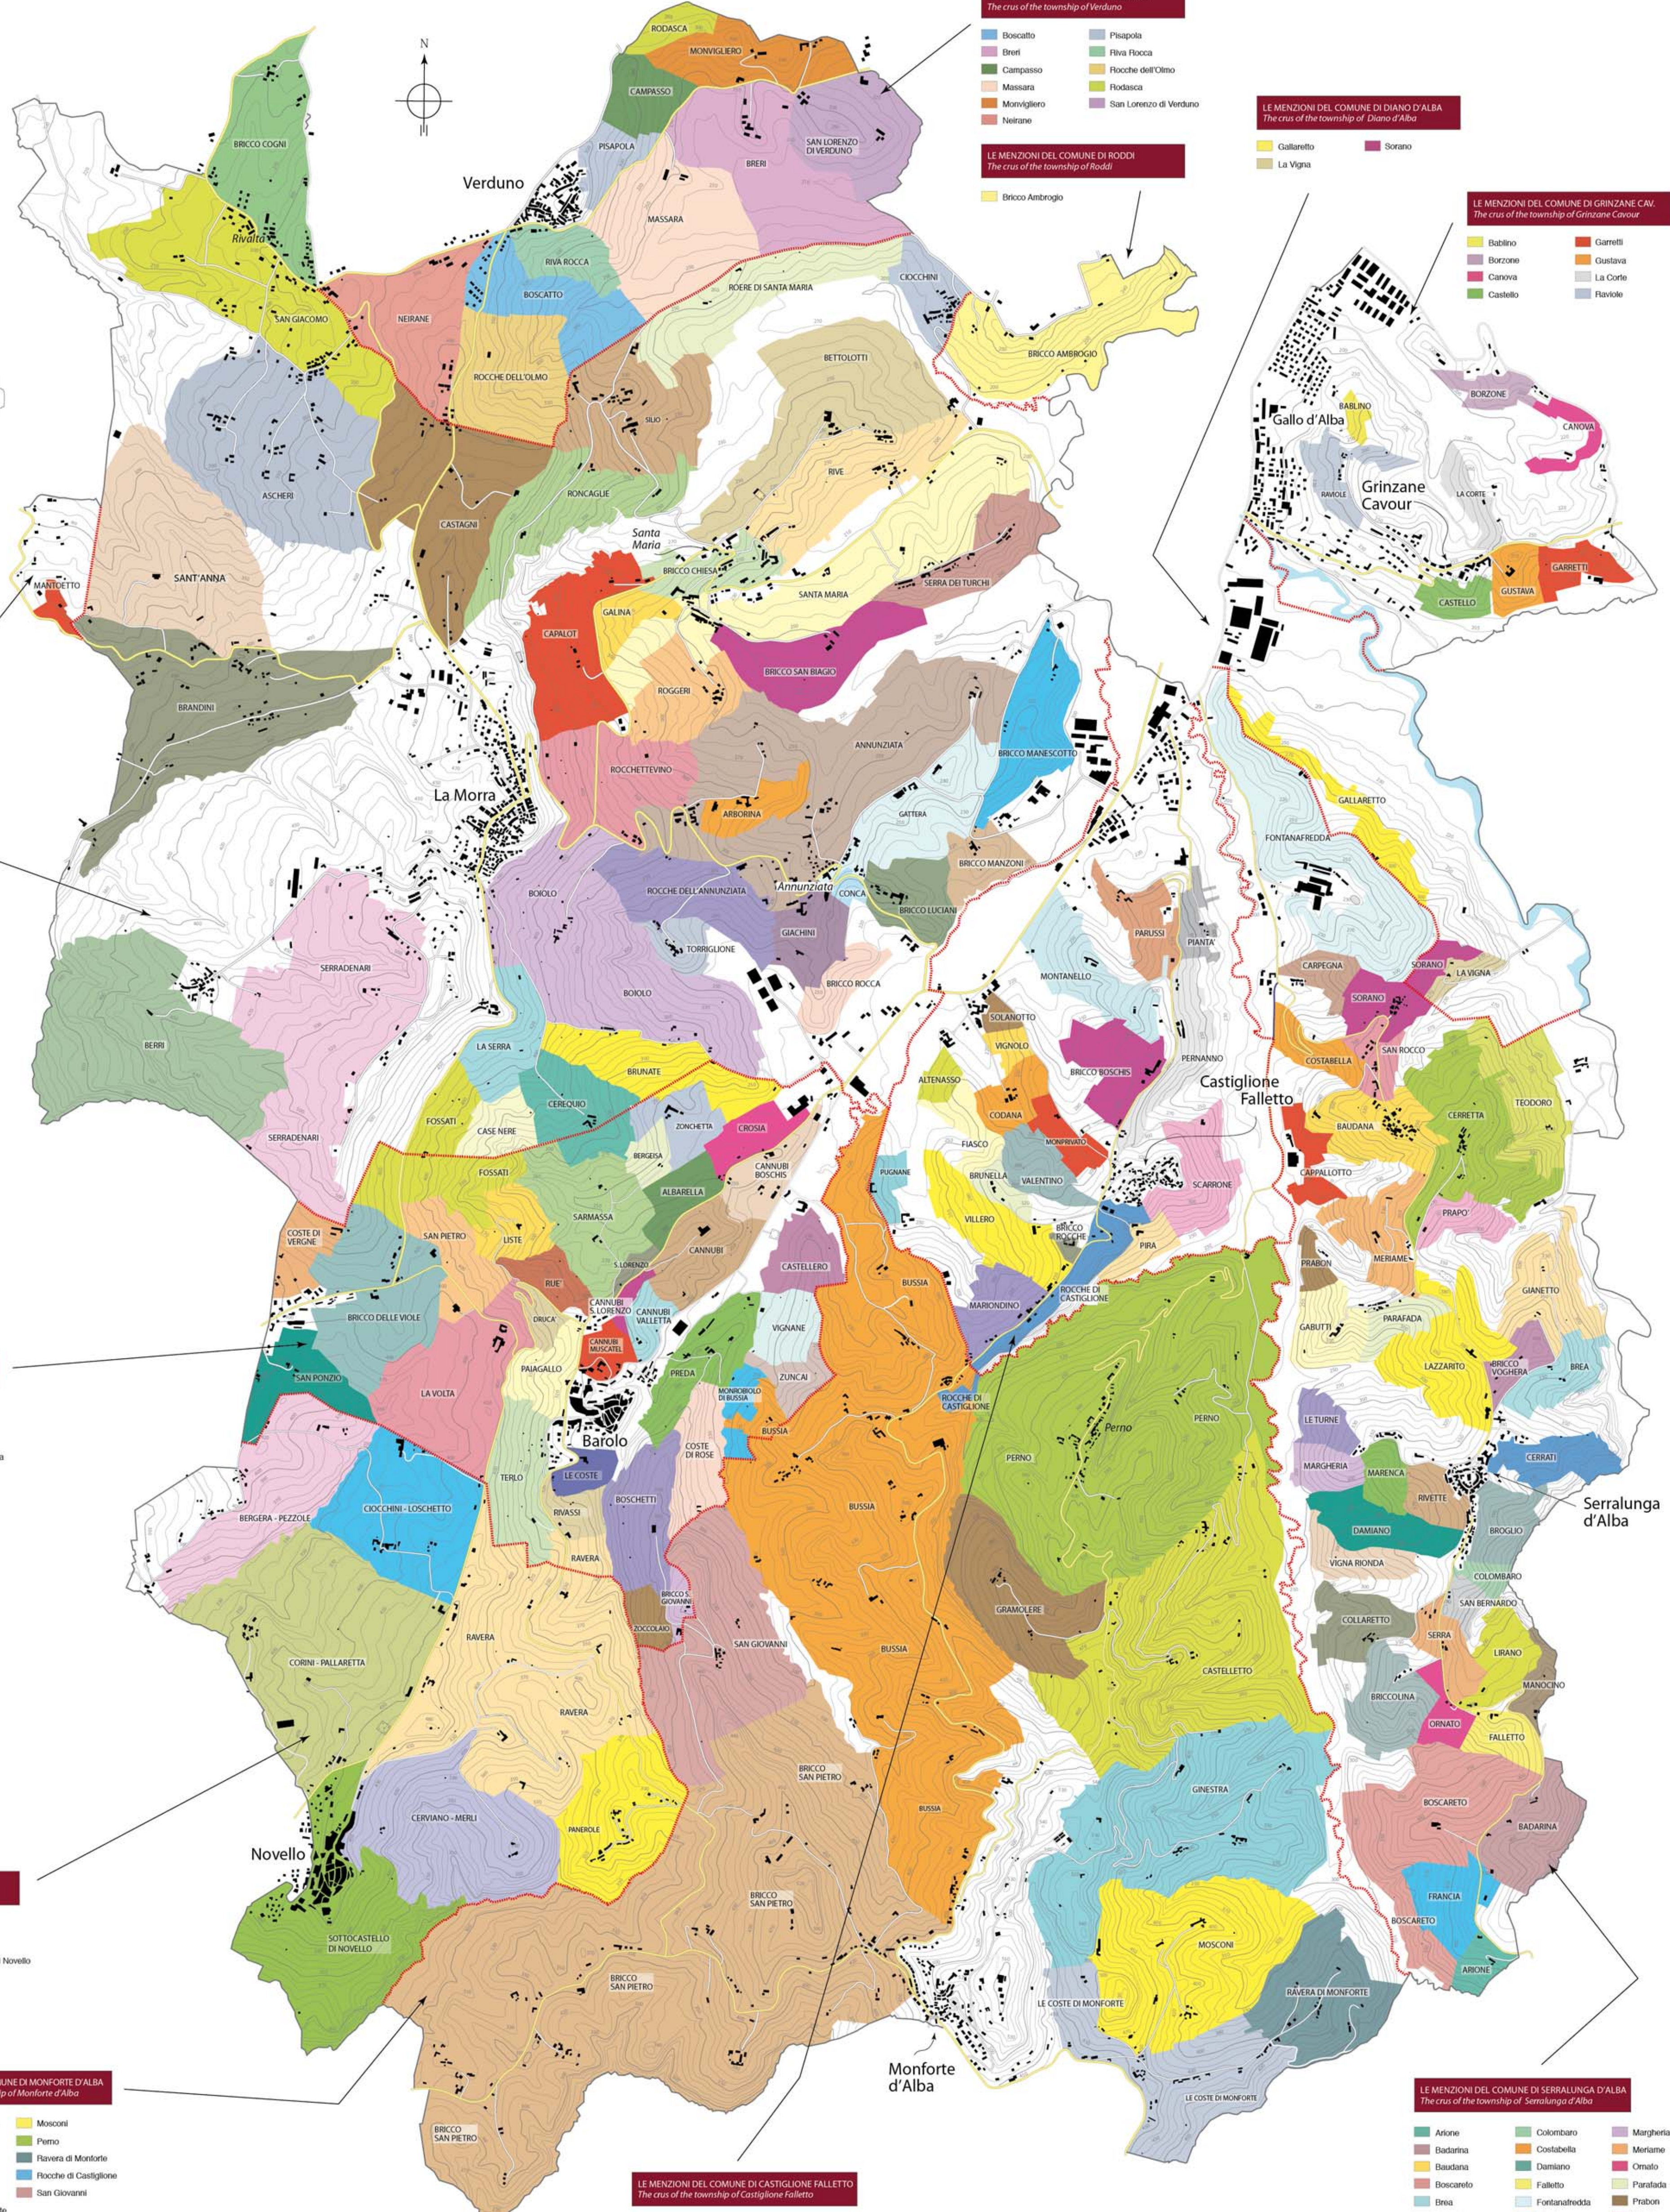

BAROLO

LA MAPPA UFFICIALE - THE OFFICIAL MAP

CONSORZIO DI TUTELA
BAROLO BARBARESCO
ALBA LANGHE E ROERO

- Mantovello

- Annunziata
- Arborina
- Ascheri
- Berri
- Bettolotti
- Bobolo
- Brandini
- Erico Chiesa
- Erico Cogni
- Erico Luciani
- Erico Manescotto
- Erico Manzoni
- Erico Rocca
- Erico San Biagio
- Erunate
- Capalot
- Casa Nere
- Castagni
- Cerequio
- Ciocchini
- Conca
- Fossati
- Gallina
- Gattara
- Giachini
- La Serra
- Rive
- Rocche dell'Annunziata
- Rocchettevino
- Floere di Santa Maria
- Roggeri
- Roncaglie
- San Giacomo
- Santa Maria
- Serradenari
- Serra dei Turchi
- Serradenari
- Silfo
- Torriglione

- Albarella
- Bergellia
- Boschetti
- Erico delle Viole
- Erico San Giovanni
- Erunate
- Bussia
- Cannubi
- Cannubi Boschis*
- Cannubi Muscatel*
- Cannubi San Lorenzo*
- Cannubi Valletta*
- Castellero
- Cerequio
- Coste di Rose
- Coste di Vergne
- Crosia
- Drucà
- Fossati
- La Volta
- Le Coste
- Liste
- Monrobiolo di Bussia
- Palagallo
- Preda
- Ravera
- Rivassi
- Ruà
- San Lorenzo
- San Pietro
- San Ponzio
- Sarmassa
- Castellero
- Terlo
- Vignane
- Zoccolajo
- Zoncchetta
- Zuncai

- Bergera - Pezzolo
- Cerviano - Merli
- Ciocchini - Loschetto
- Corini - Pallaretta
- Planerole
- Ravera
- Sottocastello di Novello

- Erico San Pietro
- Bussia
- Castelletto
- Ginestra
- Gramolere
- Le Coste di Monforte
- Mosconi
- Perno
- Rocche di Monforte
- Rocche di Castiglione
- San Giovanni

- Altenasso*
- Erico Boschis
- Erico Fioche
- Brunella
- Codana
- Fiasco
- Mariondino**
- Montanello
- Panassi
- Pernanno
- Piantà
- Pugname
- Rocche di Castiglione
- Scarrone
- Solanotto
- Valentino
- Vignolo
- Villero

- Boscatto
- Breri
- Campasso
- Massara
- Monvigliero
- Neirane
- Pisapola
- Riva Rocca
- Rocche dell'Olimo
- Rodasca
- San Lorenzo di Verduno

- Gallaretto
- La Vigna
- Sorano

- Babilino
- Borzone
- Canova
- Castello
- Garretti
- Gustavia
- La Corte
- Flaviolo

NOTE PER IL LETTORE

NOTES FOR READERS