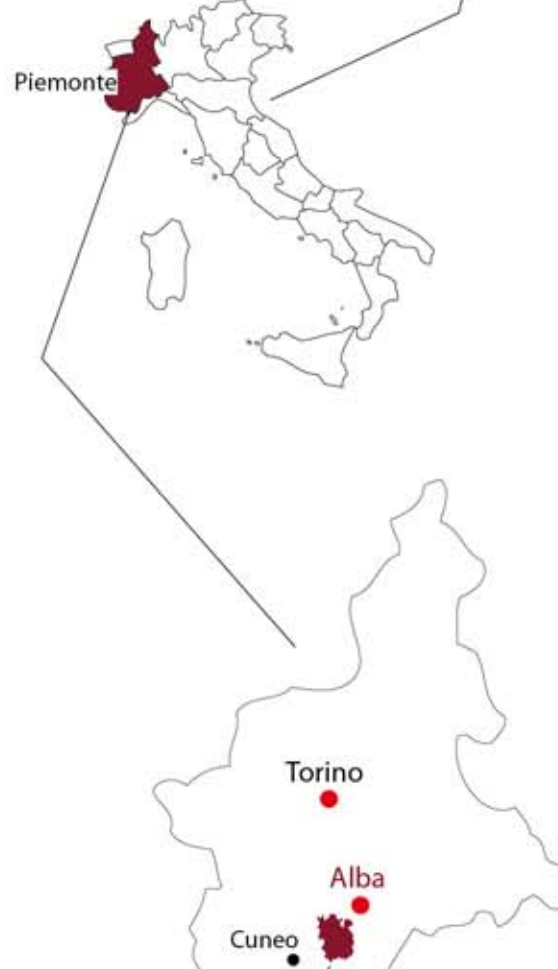

BAROLO

LA MAPPA UFFICIALE - THE OFFICIAL MAP

CONSORZIO DI TUTELA
BAROLO BARBARESCO
ALBA LANGHE E ROERO

- Mantovello

- Annunziata
- Arborina
- Ascheri
- Berri
- Bettolotti
- Bobolo
- Brandini
- Erico Chiesa
- Erico Cogni
- Erico Luciani
- Erico Manescotto
- Erico Manzoni
- Erico Rocca
- Erico San Biagio
- Erunate
- Capalot
- Casa Nere
- Castagni
- Cerequio
- Ciocchini
- Conca
- Fossati
- Gallina
- Gattara
- Giachini
- La Serra
- Rive
- Rocche dell'Annunziata
- Rocchettevino
- Floere di Santa Maria
- Roggeri
- Roncaglie
- San Giacomo
- Santa Maria
- Serradenari
- Serra dei Turchi
- Serradenari
- Silfo
- Torriglione

- Albarella
- Bergellia
- Boschetti
- Erico delle Viole
- Erico San Giovanni
- Erunate
- Bussia
- Cannubi
- Cannubi Boschis*
- Cannubi Muscatel*
- Cannubi San Lorenzo*
- Cannubi Valletta*
- Castellero
- Cerequio
- Coste di Rose
- Coste di Vergne
- Crosia
- Drucà
- Fossati
- La Volta
- Le Coste
- Liste
- Monrobiolo di Bussia
- Palagallo
- Preda
- Ravera
- Rivassi
- Ruà
- San Lorenzo
- San Pietro
- San Ponzio
- Sarmassa
- Castellero
- Terlo
- Vignane
- Zoccolajo
- Zoncchetta
- Zuncai

- Bergera - Pezzolo
- Cerviano - Merli
- Ciocchini - Loschetto
- Corini - Pallaretta
- Planerole
- Ravera
- Sottocastello di Novello

- Erico San Pietro
- Bussia
- Castelletto
- Ginestra
- Gramolere
- Le Coste di Monforte
- Mosconi
- Perno
- Rocche di Monforte
- Rocche di Castiglione
- San Giovanni

- Altenasso*
- Erico Boschis
- Erico Fioche
- Brunella
- Codana
- Fiasco
- Mariondino**
- Montanello
- Panassi
- Pernanno
- Piantà
- Pugname
- Rocche di Castiglione
- Scarrone
- Solanotto
- Valentino
- Vignolo
- Villero

- Boscatto
- Breri
- Campasso
- Massara
- Monvigliero
- Neirane
- Pisapola
- Riva Rocca
- Rocche dell'Olimo
- Rodasca
- San Lorenzo di Verduno

- Gallaretto
- La Vigna
- Sorano

- Babilino
- Borzone
- Canova
- Castello
- Garretti
- Gustavia
- La Corte
- Flaviolo

NOTE PER IL LETTORE

NOTES FOR READERS